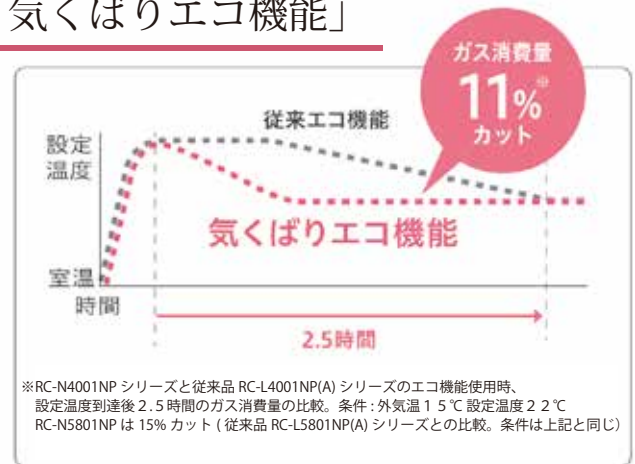

ECO

お部屋の温度に応じて自動で設定温度を下げ、暖めすぎを防ぎ効率よく運転する機能です。従来のエコ機能と比較してガス消費量を11%[※]カットし、さらにエコに貢献します。

必要な所だけムダなく暖房「スポット暖房モード」

スポット
暖房

室温に関係なく暖房能力(5段階選択)を固定して運転することができ、自分の足元や周辺だけを暖めたい時に便利です。

置き場所に困らないコンパクト & 軽量設計

コンパクト

高さ・幅がさらにコンパクトになり、重さも8.9kgで女性ひとりでも持ち運びがカンタン。お掃除のときもラクに移動できます。