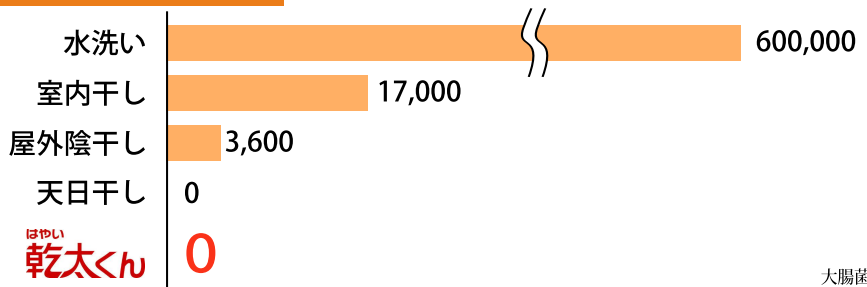

Powerful & Speedy

ガス乾燥機

3つの おすすめ ポイント

乾太くんを使用している
お客さまのうち

約 **95%**
が「乾太くん」に
満足。

※2011年6月 大阪ガス調べ

ポイント
1

清潔乾燥

天日干し同様の除菌効果。花粉や梅雨の季節も安心して使えます。

パワフル温風でしっかり除菌。
赤ちゃんの衣類乾燥
にも最適！

天日干しと同レベルの除菌効果を
発揮する乾太くん。しかも外干しの
必要がないので、チリや排気ガスなどの
微粒子が付着する心配もありません。

除菌効果比較

各処理後の検体(おむつ)1枚あたりの大腸菌をカウントしたもの(社)東京都食品衛生協会 東京食品技術研究所調べ

ポイント
2

快適な仕上がり