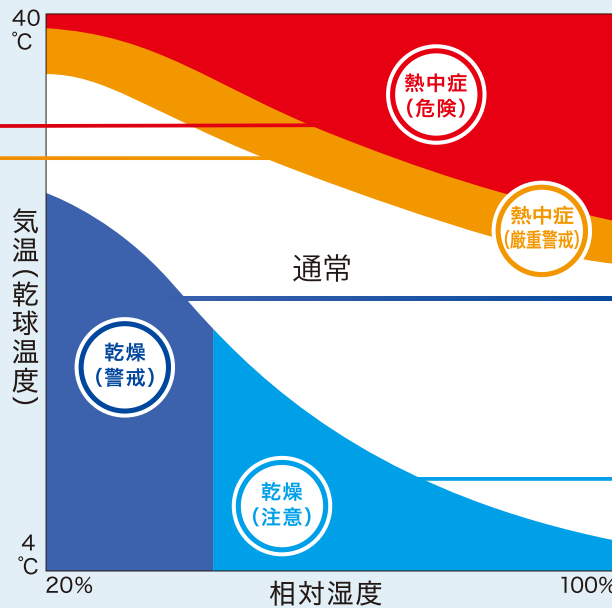

ガス・CO + 温度と湿度を監視して **快適ウォッチ** が**熱中症**と**乾燥**をお知らせ!

快適環境お知らせ機能を追加

温度と湿度を監視して、夏は熱中症の危険、冬はインフルエンザなどにかかりやすい状態をお知らせ。人間の感覚を見える化して対策をサポートします。

夏は熱中症対策に

温度と湿度から「暑さ指数(WBGT)」*を算出し、熱中症の危険がある状態をお知らせ

快適環境お知らせ範囲

冬はインフルエンザなどの対策に

空気が乾燥したインフルエンザなどにかかりやすい状態をお知らせ

熱中症(危険)

危険
橙ランプ点滅 + 音声

ポーン 部屋がたいへん暑くなっています。風通しをよくし水分や塩分を取るようしましょう

乾燥(警戒)

警戒
青ランプ点滅 + 音声

ポーン 部屋が乾燥しないよう心がけましょう

熱中症(厳重警戒)