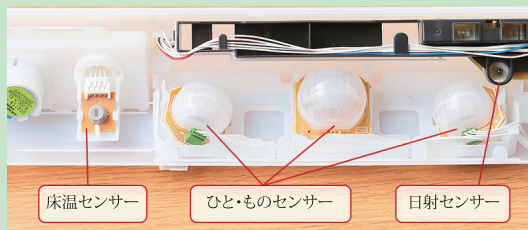

## 節電

「エコナビ」が、さまざまなムダを見つけて自動で快適&節電へ。

ECONAVI

状況に応じて、エアコンがキメ細かく冷房をコントロール。

活動量の少ないムダエリアは冷房セーブ。

センサーが快適さを保ちながら、ムダをセーブ。

3種のセンサーが、状況をチェック。

間取り・家具の位置まで学習。