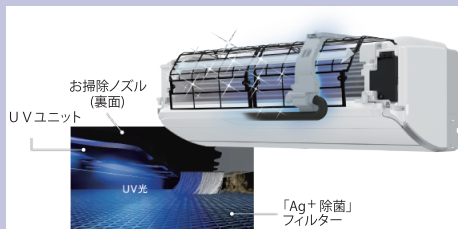

清潔

フィルターをお掃除しながらUV & Ag⁺ 除菌し、カビまで抑制。

UV & Ag⁺ 除菌

フィルターお掃除ロボット

ナノイー

フィルターを除菌&カビの繁殖も抑制。